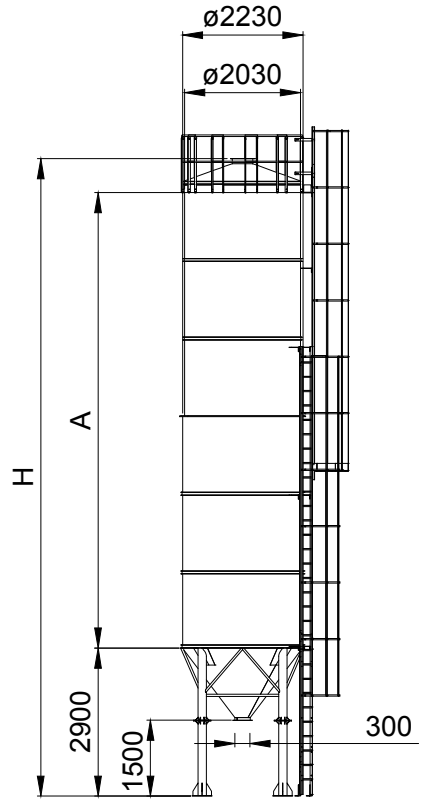

Dimension Specifications: Telescopic Silo

Mod. TC			
Code	Capacity	A	H
TC18	18 m ³	4500	7860
TC23	23 m ³	6000	9360
TC29	29 m ³	7500	10860
TC34	34 m ³	9000	12360
TC40	40 m ³	10500	13860
TC46	46 m ³	12000	15360
TC52	52 m ³	13500	16860
TC58	58 m ³	15000	18360

Mod. TP			
Code	Capacity	A	H
TP20	20 m ³	4500	7860
TP27	27 m ³	6000	9360
TP33	33 m ³	7500	10860
TP39	39 m ³	9000	12360
TP45	45 m ³	10500	13860
TP52	52 m ³	12000	15360
TP59	59 m ³	13500	16860
TP65	65 m ³	15000	18360